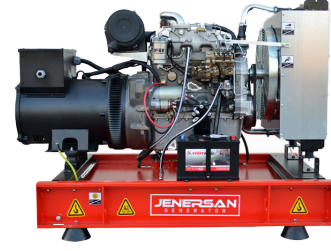

JENERSAN, jeneratör gruplarının üretimi, satışı ve satış sonrası teknik hizmetleri alanlarında faaliyet göstermek üzere %100Türk Sermayesi ile Ankara'da kurulmuştur.

Firmamız, kurulduğu günden bu yana kalite ve sağlamlıktan ödün vermeden en iyi hizmeti sunabilmek amacıyla varolan standart ürünler yerine öncelikle AR-GE çalışmalarına önem vermiş ve kendine bu sektörde ayrı bir çizgi yaratmayı hedeflemiştir.